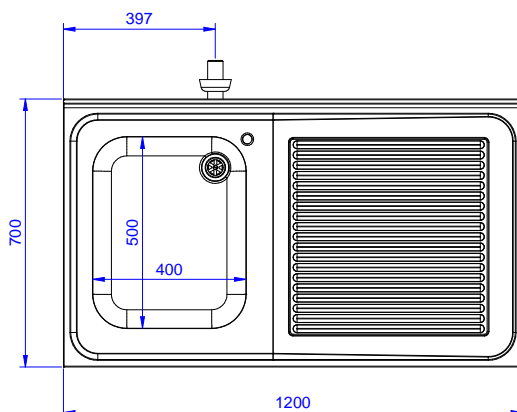

Lavatoio con 1 vasca
500x500 mm e gocciolatoio
destro, per lavastoviglie
sottotavolo, da 1200 mm

Descrizione

Articolo N° _____

Lavatoio in acciaio inox AISI 304 con piano di lavoro da 50 mm e spessore 8/10. Insonorizzato con piega salvamani sui bordi e dotato di involucro perimetrale ed angoli saldati. Gambe quadre in acciaio inox AISI 304 (40x40 mm) con piedini regolabili in altezza. Alzatina paraspruzzi posteriore con raggiatura 10 mm, altezza 100 mm e spessore 13 mm. Una vasca da 500x500xh250 mm dotata di tubo troppopieno e piletta di scarico da 2". Gocciolatoio stampato posizionato sulla parte destra sotto il quale si può inserire una lavastoviglie.

Fronte

Lato

D = Scarico acqua

Alto

Informazioni chiave
Dimensioni esterne,
larghezza:

132932 (ESBD1217R) 1200 mm

Dimensioni esterne,
profondità:

700 mm

Dimensioni esterne, altezza:

900 mm

Dimensione alzatina, altezza:

100 mm

Dimensione alzatina,
profondità:

13 mm

Dimensione alzatina, raggio:

R=10

Numero di vasche:

1

Dimensione vasca:

400X500XH250

Peso netto:

55 kg