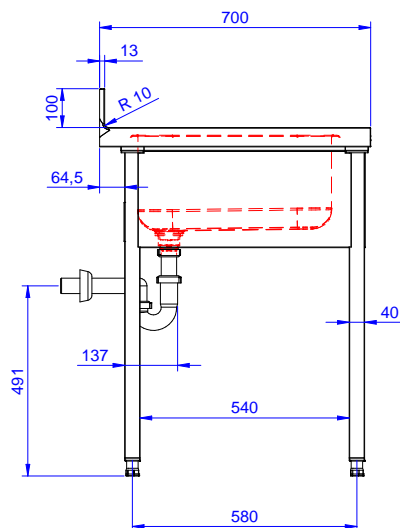

Lavatoio con 1 vasca
500x500 mm e gocciolatoio
destro, per lavastoviglie
sottotavolo, da 1200 mm

Descrizione

Articolo N° _____

Lavatoio in acciaio inox AISI 304 con piano di lavoro da 50 mm e spessore 8/10. Insonorizzato con piega salvamani sui bordi e dotato di involucro perimetrale ed angoli saldati. Gambe quadre in acciaio inox AISI 304 (40x40 mm) con piedini regolabili in altezza. Alzatina paraspruzzi posteriore con raggiatura 10 mm, altezza 100 mm e spessore 13 mm. Una vasca da 500x500xh250 mm dotata di tubo troppopieno e piletta di scarico da 2". Gocciolatoio stampato posizionato sulla parte destra sotto il quale si può inserire una lavastoviglie.

Fronte

Lato

D = Scarico acqua

Alto

Informazioni chiave
Dimensioni esterne,
larghezza:

132932 (ESBD1217R) 1200 mm

Dimensioni esterne,
profondità:

700 mm

Dimensioni esterne, altezza:

900 mm

Dimensione alzatina, altezza:

100 mm

Dimensione alzatina,
profondità:

13 mm

Dimensione alzatina, raggio:

R=10

Numero di vasche:

1

Dimensione vasca:

400X500XH250

Peso netto:

55 kg