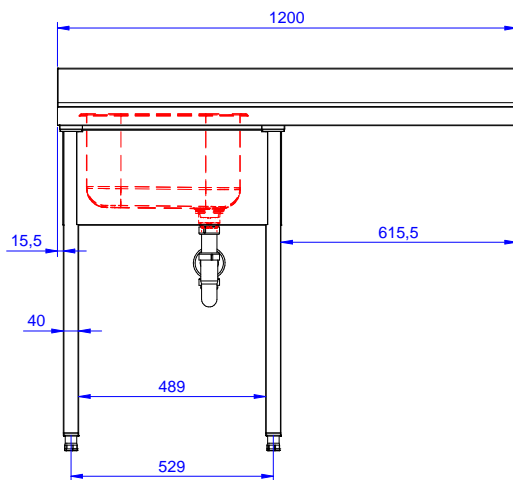

Lavatoio con 1 vasca
500x500 mm e gocciolatoio
destro, per lavastoviglie
sottotavolo, da 1200 mm

Descrizione

Articolo N° _____

Lavatoio in acciaio inox AISI 304 con piano di lavoro da 50 mm e spessore 8/10. Insonorizzato con piega salvamani sui bordi e dotato di involucro perimetrale ed angoli saldati. Gambe quadre in acciaio inox AISI 304 (40x40 mm) con piedini regolabili in altezza. Alzatina paraspruzzi posteriore con raggiatura 10 mm, altezza 100 mm e spessore 13 mm. Una vasca da 500x500xh250 mm dotata di tubo troppopieno e piletta di scarico da 2". Gocciolatoio stampato posizionato sulla parte destra sotto il quale si può inserire una lavastoviglie.

Fronte

Lato

D = Scarico acqua

Alto

Informazioni chiave
Dimensioni esterne,
larghezza:

132932 (ESBD1217R) 1200 mm

Dimensioni esterne,
profondità:

700 mm

Dimensioni esterne, altezza:

900 mm

Dimensione alzatina, altezza:

100 mm

Dimensione alzatina,
profondità:

13 mm

Dimensione alzatina, raggio:

R=10

Numero di vasche:

1

Dimensione vasca:

400X500XH250

Peso netto:

55 kg